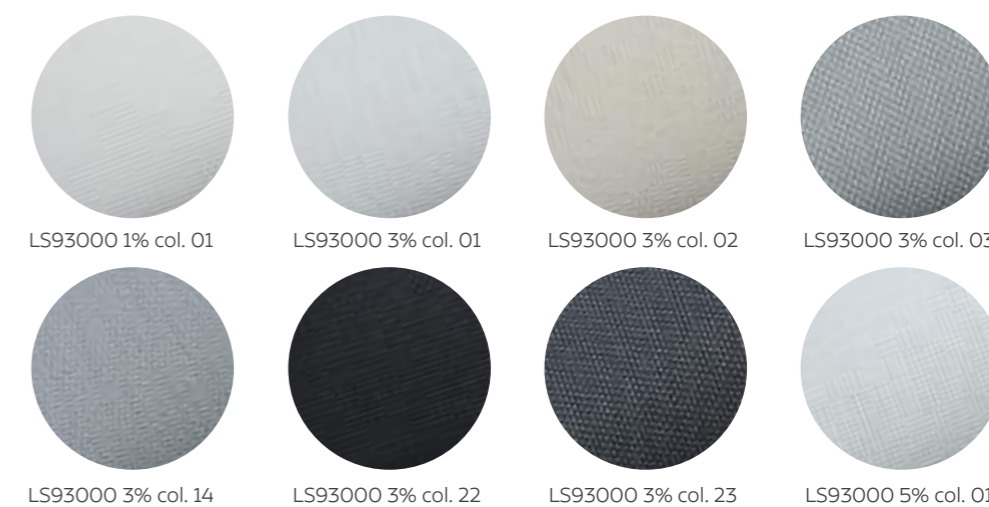

TELO LS 93000

Composizione: 30% poliestere / 70%
PVC

Ignifugo classe C1

Antibatterico e antimicotico UNI EN ISO 846:1999
Peso: 480 gr/m² (1%), 430 gr/m² (3%), 450 gr/m² (5%)