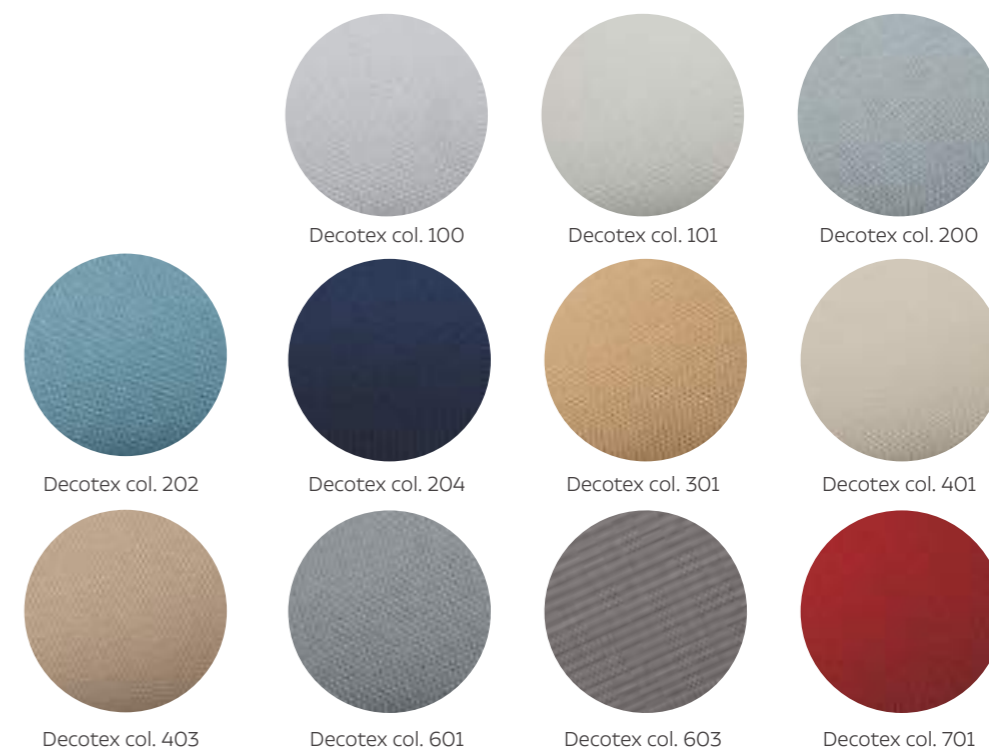

TELO DEKOTEX

Composizione: trama 100% PES /
ordito 100% Trevira CS

Trasmissione solare: 20% / 40% in
base al colore

Ignifugo classe C1
Peso: 265 gr/m²