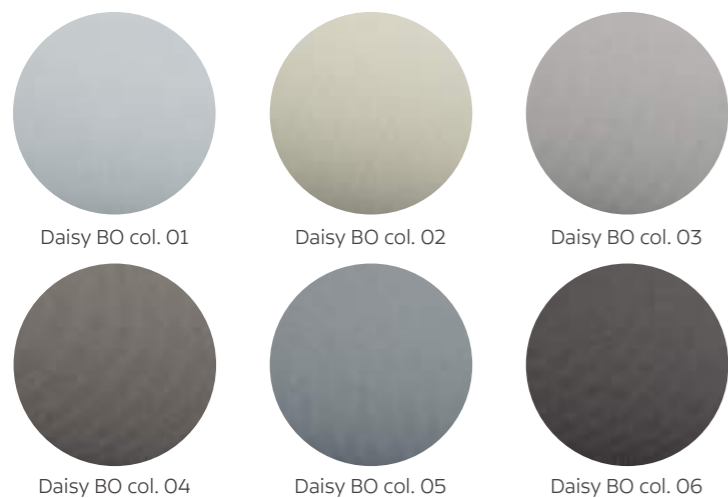

COLORI TELI TENDE

TELO DAISY BO

Composizione: 100% poliestere
Finitura: spalmatura schiuma acrilica

PVC free, Halogen free
Peso: 290 gr/m²

TELO DAISY

Composizione: 100% poliestere
Finitura: spalmatura acrilica