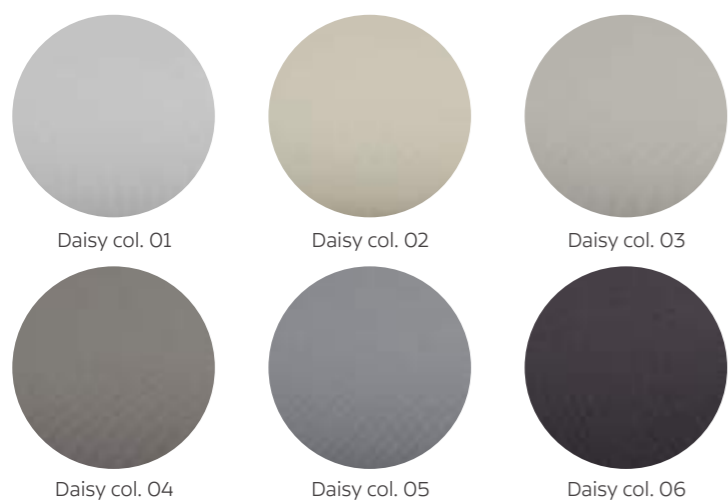

TELO DAISY

Composizione: 100% poliestere
Finitura: spalmatura acrilica

PVC free, Halogen free
Peso: 190 gr/m²