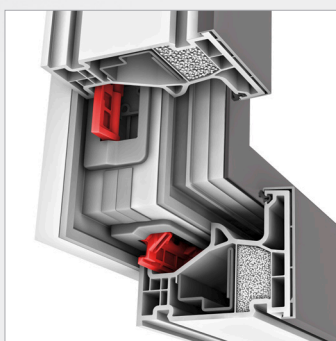

KF 510 FINESTRA IN PVC E PVC/ALLUMINIO

CARATTERISTICHE

	Isolamento termico	fino a $U_w = 0,63 \text{ W/(m}^2\text{K)}$
	Isolamento acustico	fino a 46 dB
	Sicurezza	fino a RC2, RC3
	Ferramenta	nascoste, totalmente integrata
	Profondità del profilo	90/93 mm

I-tec Secure

I-tec Glazing

I-tec Insulation

KF 510

Sia nel bianco PVC classico sia con il guscio in alluminio resistente alle intemperie, la nuova finestra KF 510 è davvero una scelta al top. Il sistema di ferramenta I-tec Secure totalmente integrato non solo offre la massima sicurezza, ma consente anche di pulire con grande facilità. Il fissaggio perimetrale continuo della lastra garantisce migliori stabilità, isolamento termico e acustico, sicurezza antieffrazione e funzionalità.

Il design squadrato è caratteristico dello stile home pure.

Sezioni

Verticale

Orizzontale

Nodo centrale

Valori

Sistema	Vetratura	Cod. vetro	Var.	Basso emissivo	Ug	g	Uf	Psi	Uw	Certificato termico	Rw	C	Ctr	Certificato acustico
KF510 PVC	4b/18Ar/4/18Ar/b4	3N2	Iso	ECLAZ	0,5	60%	0,95	0,034	0,71	Sì	34	-2	-5	Sì
			Alu	ECLAZ	0,5	60%	0,95	0,080	0,82	Sì	34	-2	-5	Sì
	22b.2(VSG)16Ar/4/18Ar/b22.2(VSG)	3GW	Iso	ECLAZ	0,5	57%	0,95	0,034	0,71	Sì	38	-4	-9	Sì
			Alu	ECLAZ	0,5	57%	0,95	0,080	0,82	Sì	38	-4	-9	Sì
	6b/18Ar/4/16Ar/b4	33U	Iso	ECLAZ	0,5	59%	0,95	0,034	0,71	Sì	39	-2	-6	Sì
			Alu	ECLAZ	0,5	59%	0,95	0,080	0,82	Sì	39	-2	-6	Sì
	4b/16Ar/4/15Ar/b44.2(VSG-S)	34N	Iso	ECLAZ	0,6	60%	0,95	0,034	0,78	Sì	41	-2	-8	Sì
			Alu	ECLAZ	0,6	60%	0,95	0,080	0,90	Sì	41	-2	-8	Sì
	6b/15Ar/4/14Ar/b44.2(V-SG-S)	34P	Iso	ECLAZ	0,6	59%	0,95	0,034	0,78	Sì	43	-2	-7	Sì
			Alu	ECLAZ	0,6	59%	0,95	0,080	0,90	Sì	43	-2	-7	Sì
	44b.2(VSG-S)/15Ar/ 4/12Ar/b44.2(VSG-S)	3FH	Iso	ECLAZ	0,6	55%	0,95	0,034	0,78	Sì	46	-2	-7	Sì
			Alu	ECLAZ	0,6	55%	0,95	0,080	0,90	Sì	46	-2	-7	Sì