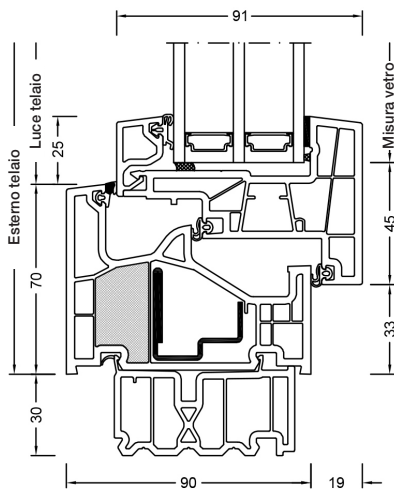

KF 510 FINESTRA IN PVC E PVC/ALLUMINIO

CARATTERISTICHE

	Isolamento termico	fino a $U_w = 0,63 \text{ W/(m}^2\text{K)}$
	Isolamento acustico	fino a 46 dB
	Sicurezza	fino a RC2, RC3
	Ferramenta	nascoste, totalmente integrata
	Profondità del profilo	90/93 mm

Il design squadrato è caratteristico dello stile home pure.

Sezioni

Verticale

Orizzontale

Nodo centrale

Valori

Sistema	Vetratura	Cod. vetro	Var.	Basso emissivo	Ug	g	Uf	Psi	Uw	Certificato termico	Rw	C	Ctr	Certificato acustico
KF510 PVC	4b/18Ar/4/18Ar/b4	3N2	Iso	ECLAZ	0,5	60%	0,95	0,034	0,71	Sì	34	-2	-5	Sì
			Alu	ECLAZ	0,5	60%	0,95	0,080	0,82	Sì	34	-2	-5	Sì
	22b.2(VSG)16Ar/4/18Ar/b22.2(VSG)	3GW	Iso	ECLAZ	0,5	57%	0,95	0,034	0,71	Sì	38	-4	-9	Sì
			Alu	ECLAZ	0,5	57%	0,95	0,080	0,82	Sì	38	-4	-9	Sì
	6b/18Ar/4/16Ar/b4	33U	Iso	ECLAZ	0,5	59%	0,95	0,034	0,71	Sì	39	-2	-6	Sì
			Alu	ECLAZ	0,5	59%	0,95	0,080	0,82	Sì	39	-2	-6	Sì
	4b/16Ar/4/15Ar/b44.2(VSG-S)	34N	Iso	ECLAZ	0,6	60%	0,95	0,034	0,78	Sì	41	-2	-8	Sì
			Alu	ECLAZ	0,6	60%	0,95	0,080	0,90	Sì	41	-2	-8	Sì
	6b/15Ar/4/14Ar/b44.2(V-SG-S)	34P	Iso	ECLAZ	0,6	59%	0,95	0,034	0,78	Sì	43	-2	-7	Sì
			Alu	ECLAZ	0,6	59%	0,95	0,080	0,90	Sì	43	-2	-7	Sì
	44b.2(VSG-S)/15Ar/ 4/12Ar/b44.2(VSG-S)	3FH	Iso	ECLAZ	0,6	55%	0,95	0,034	0,78	Sì	46	-2	-7	Sì
			Alu	ECLAZ	0,6	55%	0,95	0,080	0,90	Sì	46	-2	-7	Sì