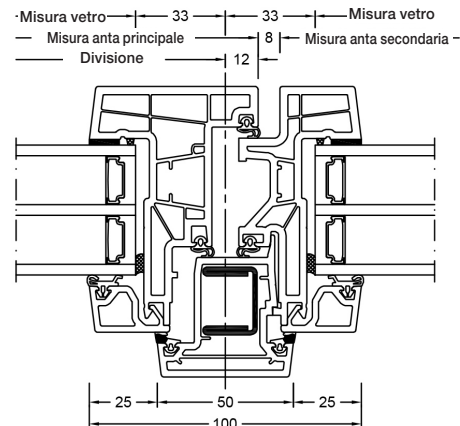

Il design squadrato è caratteristico dello stile home pure.

Sezioni

Verticale

Orizzontale

Nodo centrale

Valori

Sistema	Vetratura	Cod. vetro	Var.	Basso emissivo	Ug	g	Uf	Psi	Uw	Certificato termico	Rw	C	Ctr	Certificato acustico
KF510 PVC	4b/18Ar/4/18Ar/b4	3N2	Iso	ECLAZ	0,5	60%	0,95	0,034	0,71	Sì	34	-2	-5	Sì
			Alu	ECLAZ	0,5	60%	0,95	0,080	0,82	Sì	34	-2	-5	Sì
	22b.2(VSG)16Ar/4/18Ar/b22.2(VSG)	3GW	Iso	ECLAZ	0,5	57%	0,95	0,034	0,71	Sì	38	-4	-9	Sì
			Alu	ECLAZ	0,5	57%	0,95	0,080	0,82	Sì	38	-4	-9	Sì
	6b/18Ar/4/16Ar/b4	33U	Iso	ECLAZ	0,5	59%	0,95	0,034	0,71	Sì	39	-2	-6	Sì
			Alu	ECLAZ	0,5	59%	0,95	0,080	0,82	Sì	39	-2	-6	Sì
	4b/16Ar/4/15Ar/b44.2(VSG-S)	34N	Iso	ECLAZ	0,6	60%	0,95	0,034	0,78	Sì	41	-2	-8	Sì
			Alu	ECLAZ	0,6	60%	0,95	0,080	0,90	Sì	41	-2	-8	Sì
	6b/15Ar/4/14Ar/b44.2(V-SG-S)	34P	Iso	ECLAZ	0,6	59%	0,95	0,034	0,78	Sì	43	-2	-7	Sì
			Alu	ECLAZ	0,6	59%	0,95	0,080	0,90	Sì	43	-2	-7	Sì
	44b.2(VSG-S)/15Ar/ 4/12Ar/b44.2(VSG-S)	3FH	Iso	ECLAZ	0,6	55%	0,95	0,034	0,78	Sì	46	-2	-7	Sì
			Alu	ECLAZ	0,6	55%	0,95	0,080	0,90	Sì	46	-2	-7	Sì

Sistema	Vetratura	Cod. vetro	Var.	Basso emissivo	Ug	g	Uf	Psi	Uw	Certificato termico	Rw	C	Ctr	Certificato acustico
KF510 PVC/Alluminio	4b/18Ar/4/18Ar/b4	3N2	Iso	ECLAZ	0,5	60%	0,99	0,035	0,72	Sì	34	-2	-5	Sì
			Alu	ECLAZ	0,5	60%	0,99	0,086	0,85	Sì	34	-2	-5	Sì
	22b.2(VSG)16Ar/4/18Ar/b22.2(VSG)	3GW	Iso	ECLAZ	0,5	57%	0,99	0,035	0,72	Sì	38	-4	-9	Sì
			Alu	ECLAZ	0,5	57%	0,99	0,086	0,85	Sì	38	-4	-9	Sì
	6b/18Ar/4/16Ar/b4	33U	Iso	ECLAZ	0,5	59%	0,99	0,035	0,72	Sì	39	-2	-6	Sì
			Alu	ECLAZ	0,5	59%	0,99	0,086	0,85	Sì	39	-2	-6	Sì
	4b/16Ar/4/15Ar/b44.2(VSG-S)	34N	Iso	ECLAZ	0,6	60%	0,99	0,035	0,79	Sì	41	-2	-8	Sì
			Alu	ECLAZ	0,6	60%	0,99	0,086	0,92	Sì	41	-2	-8	Sì
	6b/15Ar/4/14Ar/b44.2(VSG-S)	34P	Iso	ECLAZ	0,6	59%	0,99	0,035	0,79	Sì	43	-2	-7	Sì
			Alu	ECLAZ	0,6	59%	0,99	0,086	0,92	Sì	43	-2	-7	Sì
	44b.2(VSG-S)/15Ar/ 4/12Ar/b44.2(VSG-S)	3FH	Iso	ECLAZ	0,6	55%	0,99	0,035	0,79	Sì	46	-2	-7	Sì
			Alu	ECLAZ	0,6	55%	0,99	0,086	0,92	Sì	46	-2	-7	Sì