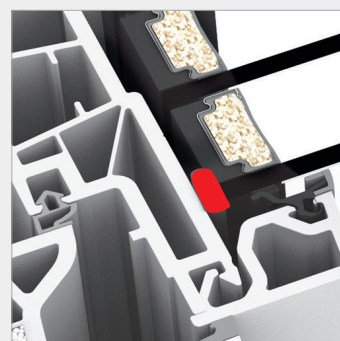

KF 510 FINESTRA IN PVC E PVC/ALLUMINIO

CARATTERISTICHE

	Isolamento termico	fino a $U_w = 0,63 \text{ W/(m}^2\text{K)}$
	Isolamento acustico	fino a 46 dB
	Sicurezza	fino a RC2, RC3
	Ferramenta	nascoste, totalmente integrata
	Profondità del profilo	90/93 mm

I-tec Secure

I-tec Glazing

I-tec Insulation

KF 510

Sia nel bianco PVC classico sia con il guscio in alluminio resistente alle intemperie, la nuova finestra KF 510 è davvero una scelta al top. Il sistema di ferramenta I-tec Secure totalmente integrato non solo offre la massima sicurezza, ma consente anche di pulire con grande facilità. Il fissaggio perimetrale continuo della lastra garantisce migliori stabilità, isolamento termico e acustico, sicurezza antieffrazione e funzionalità.

Il design squadrato è caratteristico dello stile home pure.

Sezioni

Verticale

Orizzontale

Nodo centrale

Valori

Sistema	Vetratura	Cod. vetro	Var.	Basso emissivo	Ug	g	Uf	Psi	Uw	Certificato termico	Rw	C	Ctr	Certificato acustico
KF510 PVC	4b/18Ar/4/18Ar/b4	3N2	Iso	ECLAZ	0,5	60%	0,95	0,034	0,71	Sì	34	-2	-5	Sì
			Alu	ECLAZ	0,5	60%	0,95	0,080	0,82	Sì	34	-2	-5	Sì
	22b.2(VSG)16Ar/4/18Ar/b22.2(VSG)	3GW	Iso	ECLAZ	0,5	57%	0,95	0,034	0,71	Sì	38	-4	-9	Sì
			Alu	ECLAZ	0,5	57%	0,95	0,080	0,82	Sì	38	-4	-9	Sì
	6b/18Ar/4/16Ar/b4	33U	Iso	ECLAZ	0,5	59%	0,95	0,034	0,71	Sì	39	-2	-6	Sì
			Alu	ECLAZ	0,5	59%	0,95	0,080	0,82	Sì	39	-2	-6	Sì
	4b/16Ar/4/15Ar/b44.2(VSG-S)	34N	Iso	ECLAZ	0,6	60%	0,95	0,034	0,78	Sì	41	-2	-8	Sì
			Alu	ECLAZ	0,6	60%	0,95	0,080	0,90	Sì	41	-2	-8	Sì
	6b/15Ar/4/14Ar/b44.2(V-SG-S)	34P	Iso	ECLAZ	0,6	59%	0,95	0,034	0,78	Sì	43	-2	-7	Sì
			Alu	ECLAZ	0,6	59%	0,95	0,080	0,90	Sì	43	-2	-7	Sì
	44b.2(VSG-S)/15Ar/ 4/12Ar/b44.2(VSG-S)	3FH	Iso	ECLAZ	0,6	55%	0,95	0,034	0,78	Sì	46	-2	-7	Sì
			Alu	ECLAZ	0,6	55%	0,95	0,080	0,90	Sì	46	-2	-7	Sì