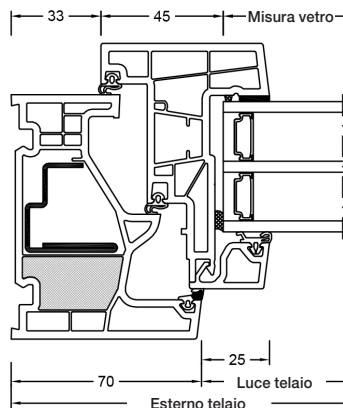

KF 510 FINESTRA IN PVC E PVC/ALLUMINIO

CARATTERISTICHE

	Isolamento termico	fino a $U_w = 0,63 \text{ W/(m}^2\text{K)}$
	Isolamento acustico	fino a 46 dB
	Sicurezza	fino a RC2, RC3
	Ferramenta	nascoste, totalmente integrata
	Profondità del profilo	90/93 mm

Il design squadrato è caratteristico dello stile home pure.

Sezioni

Verticale

Orizzontale

Nodo centrale

Valori

Sistema	Vetratura	Cod. vetro	Var.	Basso emissivo	Ug	g	Uf	Psi	Uw	Certificato termico	Rw	C	Ctr	Certificato acustico
KF510 PVC	4b/18Ar/4/18Ar/b4	3N2	Iso	ECLAZ	0,5	60%	0,95	0,034	0,71	Sì	34	-2	-5	Sì
			Alu	ECLAZ	0,5	60%	0,95	0,080	0,82	Sì	34	-2	-5	Sì
	22b.2(VSG)16Ar/4/18Ar/b22.2(VSG)	3GW	Iso	ECLAZ	0,5	57%	0,95	0,034	0,71	Sì	38	-4	-9	Sì
			Alu	ECLAZ	0,5	57%	0,95	0,080	0,82	Sì	38	-4	-9	Sì
	6b/18Ar/4/16Ar/b4	33U	Iso	ECLAZ	0,5	59%	0,95	0,034	0,71	Sì	39	-2	-6	Sì
			Alu	ECLAZ	0,5	59%	0,95	0,080	0,82	Sì	39	-2	-6	Sì
	4b/16Ar/4/15Ar/b44.2(VSG-S)	34N	Iso	ECLAZ	0,6	60%	0,95	0,034	0,78	Sì	41	-2	-8	Sì
			Alu	ECLAZ	0,6	60%	0,95	0,080	0,90	Sì	41	-2	-8	Sì
	6b/15Ar/4/14Ar/b44.2(V-SG-S)	34P	Iso	ECLAZ	0,6	59%	0,95	0,034	0,78	Sì	43	-2	-7	Sì
			Alu	ECLAZ	0,6	59%	0,95	0,080	0,90	Sì	43	-2	-7	Sì
	44b.2(VSG-S)/15Ar/ 4/12Ar/b44.2(VSG-S)	3FH	Iso	ECLAZ	0,6	55%	0,95	0,034	0,78	Sì	46	-2	-7	Sì
			Alu	ECLAZ	0,6	55%	0,95	0,080	0,90	Sì	46	-2	-7	Sì