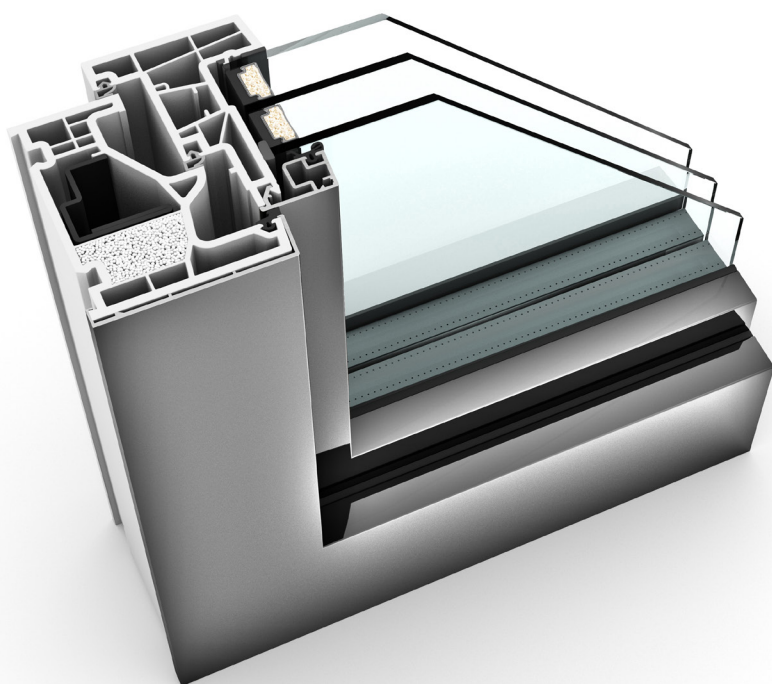

KF 510 FINESTRA IN PVC E PVC/ALLUMINIO

CARATTERISTICHE

	Isolamento termico	fino a $U_w = 0,63 \text{ W/(m}^2\text{K)}$
	Isolamento acustico	fino a 46 dB
	Sicurezza	fino a RC2, RC3
	Ferramenta	nascoste, totalmente integrata
	Profondità del profilo	90/93 mm

I-tec Secure

I-tec Glazing

I-tec Insulation

KF 510

Sia nel bianco PVC classico sia con il guscio in alluminio resistente alle intemperie, la nuova finestra KF 510 è davvero una scelta al top. Il sistema di ferramenta I-tec Secure totalmente integrato non solo offre la massima sicurezza, ma consente anche di pulire con grande facilità. Il fissaggio perimetrale continuo della lastra garantisce migliori stabilità, isolamento termico e acustico, sicurezza antieffrazione e funzionalità.

Il design squadrato è caratteristico dello stile home pure.

Sezioni

Verticale

Orizzontale

Nodo centrale

Valori

Sistema	Vetratura	Cod. vetro	Var.	Basso emissivo	Ug	g	Uf	Psi	Uw	Certificato termico	Rw	C	Ctr	Certificato acustico
KF510 PVC	4b/18Ar/4/18Ar/b4	3N2	Iso	ECLAZ	0,5	60%	0,95	0,034	0,71	Sì	34	-2	-5	Sì
			Alu	ECLAZ	0,5	60%	0,95	0,080	0,82	Sì	34	-2	-5	Sì
	22b.2(VSG)16Ar/4/18Ar/b22.2(VSG)	3GW	Iso	ECLAZ	0,5	57%	0,95	0,034	0,71	Sì	38	-4	-9	Sì
			Alu	ECLAZ	0,5	57%	0,95	0,080	0,82	Sì	38	-4	-9	Sì
	6b/18Ar/4/16Ar/b4	33U	Iso	ECLAZ	0,5	59%	0,95	0,034	0,71	Sì	39	-2	-6	Sì
			Alu	ECLAZ	0,5	59%	0,95	0,080	0,82	Sì	39	-2	-6	Sì
	4b/16Ar/4/15Ar/b44.2(VSG-S)	34N	Iso	ECLAZ	0,6	60%	0,95	0,034	0,78	Sì	41	-2	-8	Sì
			Alu	ECLAZ	0,6	60%	0,95	0,080	0,90	Sì	41	-2	-8	Sì
	6b/15Ar/4/14Ar/b44.2(V-SG-S)	34P	Iso	ECLAZ	0,6	59%	0,95	0,034	0,78	Sì	43	-2	-7	Sì
			Alu	ECLAZ	0,6	59%	0,95	0,080	0,90	Sì	43	-2	-7	Sì
	44b.2(VSG-S)/15Ar/ 4/12Ar/b44.2(VSG-S)	3FH	Iso	ECLAZ	0,6	55%	0,95	0,034	0,78	Sì	46	-2	-7	Sì
			Alu	ECLAZ	0,6	55%	0,95	0,080	0,90	Sì	46	-2	-7	Sì