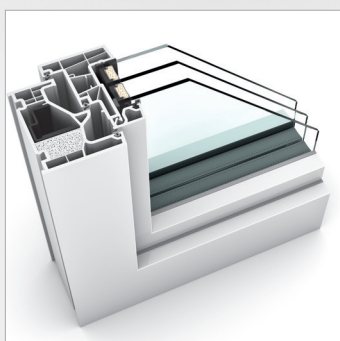

KF 510 FINESTRA IN PVC E PVC/ALLUMINIO

CARATTERISTICHE

	Isolamento termico	fino a $U_w = 0,63 \text{ W/(m}^2\text{K)}$
	Isolamento acustico	fino a 46 dB
	Sicurezza	fino a RC2, RC3
	Ferramenta	nascoste, totalmente integrata
	Profondità del profilo	90/93 mm

I-tec Secure

I-tec Glazing

I-tec Insulation

KF 510

Sia nel bianco PVC classico sia con il guscio in alluminio resistente alle intemperie, la nuova finestra KF 510 è davvero una scelta al top. Il sistema di ferramenta I-tec Secure totalmente integrato non solo offre la massima sicurezza, ma consente anche di pulire con grande facilità. Il fissaggio perimetrale continuo della lastra garantisce migliori stabilità, isolamento termico e acustico, sicurezza antieffrazione e funzionalità.

Il design squadrato è caratteristico dello stile home pure.

Sezioni

Verticale

Orizzontale

Nodo centrale

Valori

Sistema	Vetratura	Cod. vetro	Var.	Basso emissivo	Ug	g	Uf	Psi	Uw	Certificato termico	Rw	C	Ctr	Certificato acustico
KF510 PVC	4b/18Ar/4/18Ar/b4	3N2	Iso	ECLAZ	0,5	60%	0,95	0,034	0,71	Sì	34	-2	-5	Sì
			Alu	ECLAZ	0,5	60%	0,95	0,080	0,82	Sì	34	-2	-5	Sì
	22b.2(VSG)16Ar/4/18Ar/b22.2(VSG)	3GW	Iso	ECLAZ	0,5	57%	0,95	0,034	0,71	Sì	38	-4	-9	Sì
			Alu	ECLAZ	0,5	57%	0,95	0,080	0,82	Sì	38	-4	-9	Sì
	6b/18Ar/4/16Ar/b4	33U	Iso	ECLAZ	0,5	59%	0,95	0,034	0,71	Sì	39	-2	-6	Sì
			Alu	ECLAZ	0,5	59%	0,95	0,080	0,82	Sì	39	-2	-6	Sì
	4b/16Ar/4/15Ar/b44.2(VSG-S)	34N	Iso	ECLAZ	0,6	60%	0,95	0,034	0,78	Sì	41	-2	-8	Sì
			Alu	ECLAZ	0,6	60%	0,95	0,080	0,90	Sì	41	-2	-8	Sì
	6b/15Ar/4/14Ar/b44.2(V-SG-S)	34P	Iso	ECLAZ	0,6	59%	0,95	0,034	0,78	Sì	43	-2	-7	Sì
			Alu	ECLAZ	0,6	59%	0,95	0,080	0,90	Sì	43	-2	-7	Sì
	44b.2(VSG-S)/15Ar/ 4/12Ar/b44.2(VSG-S)	3FH	Iso	ECLAZ	0,6	55%	0,95	0,034	0,78	Sì	46	-2	-7	Sì
			Alu	ECLAZ	0,6	55%	0,95	0,080	0,90	Sì	46	-2	-7	Sì